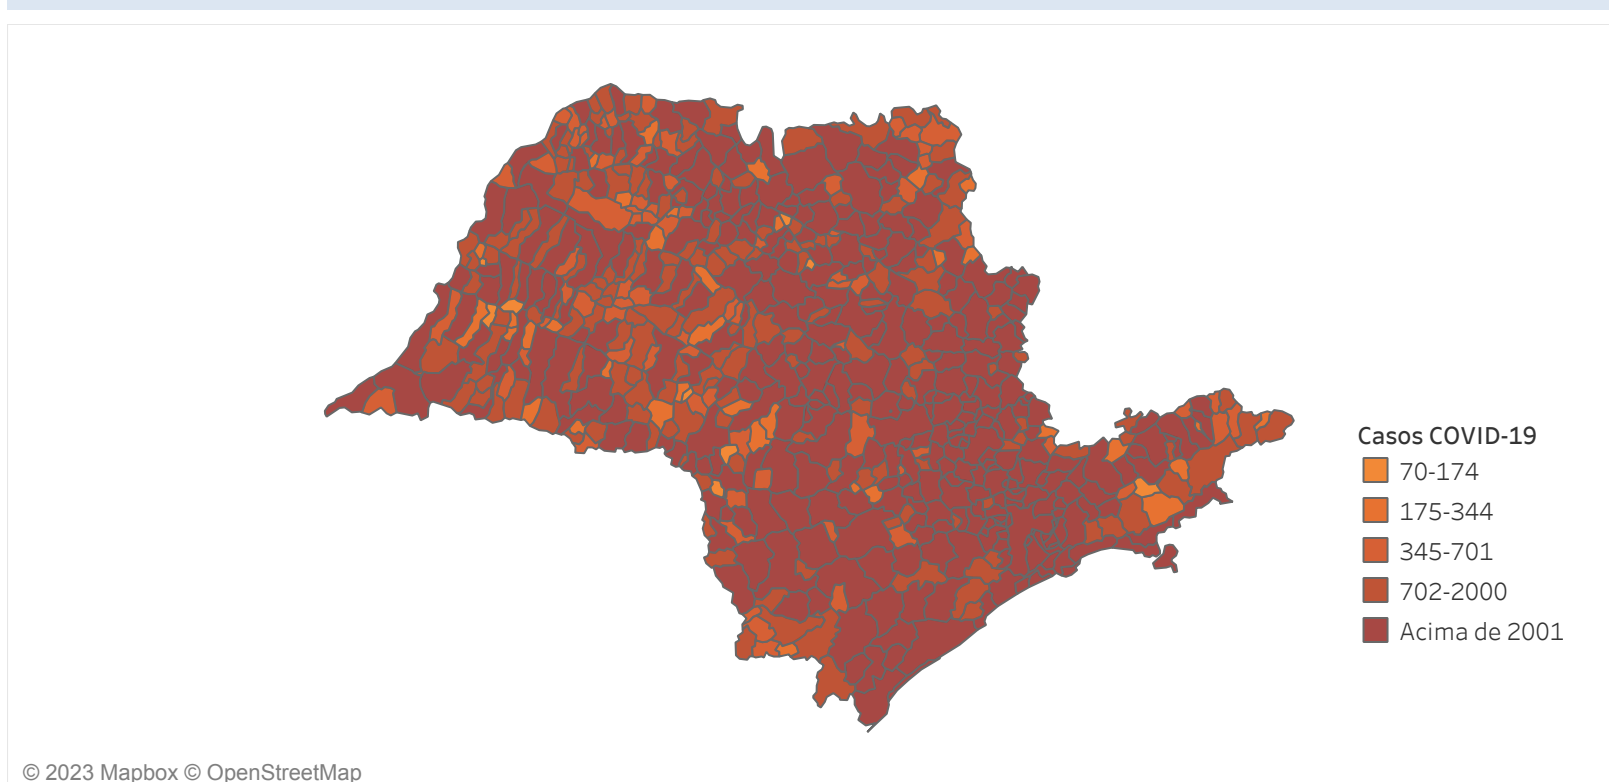

Casos de COVID-19 por município de residência, Estado São Paulo

FONTE: SIVEP-Gripe, RedCap e e-SUS VE