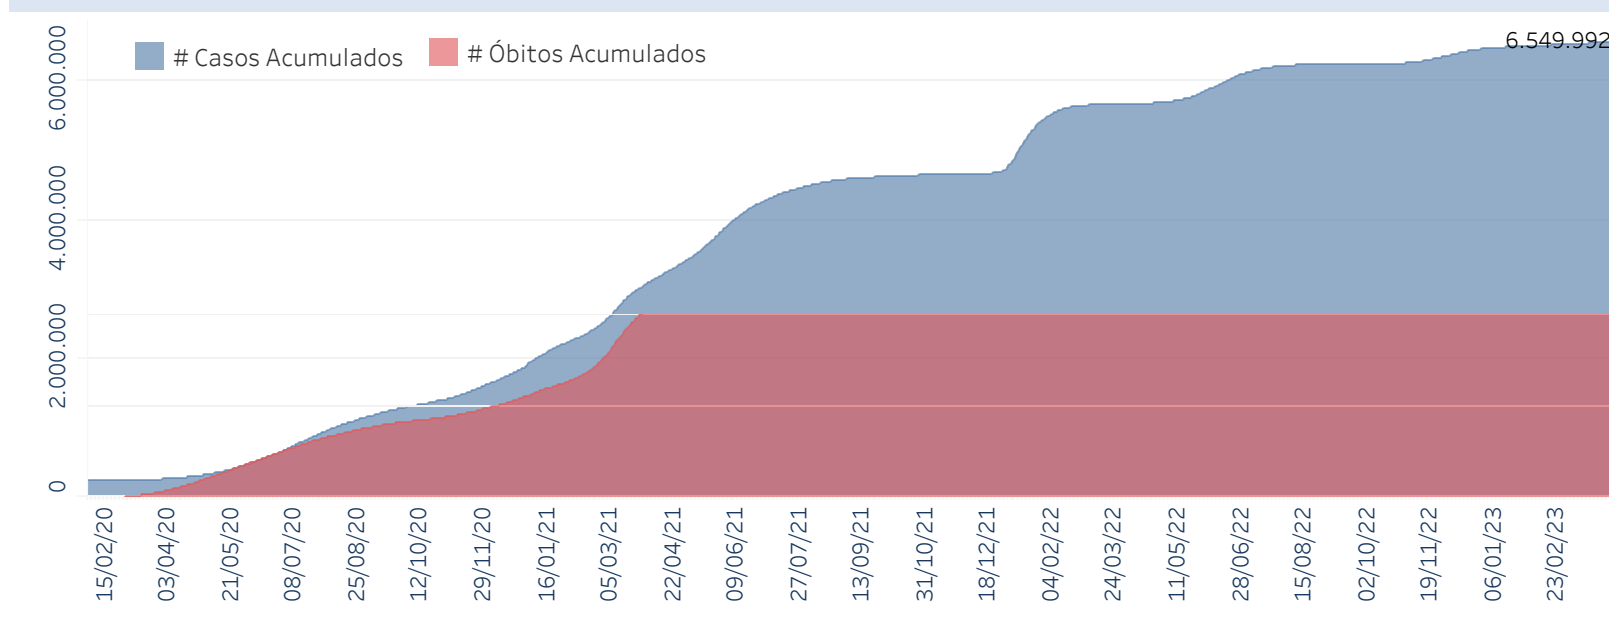

Novo Coronavírus (COVID-19)

Situação Epidemiológica

Atualizado em 09/04/2023

Situação em números de COVID-19 (casos confirmados e óbitos)

Mundial	Óbitos Mundiais	Estado de São Paulo	Óbitos Estado de São Paulo
225.680.357	4.644.740	6.549.992 \downarrow	179.630 \downarrow

* FONTE: World Health Organization - Coronavirus Disease 2019 (COVID-19) Data: 15/09/2021 00:00:00 GMT 00:00

Y FONTE: CVE/CCD/SES-SP

Casos e óbitos confirmados para COVID-19, acumulados até 09/04/2023. Estado de São Paulo