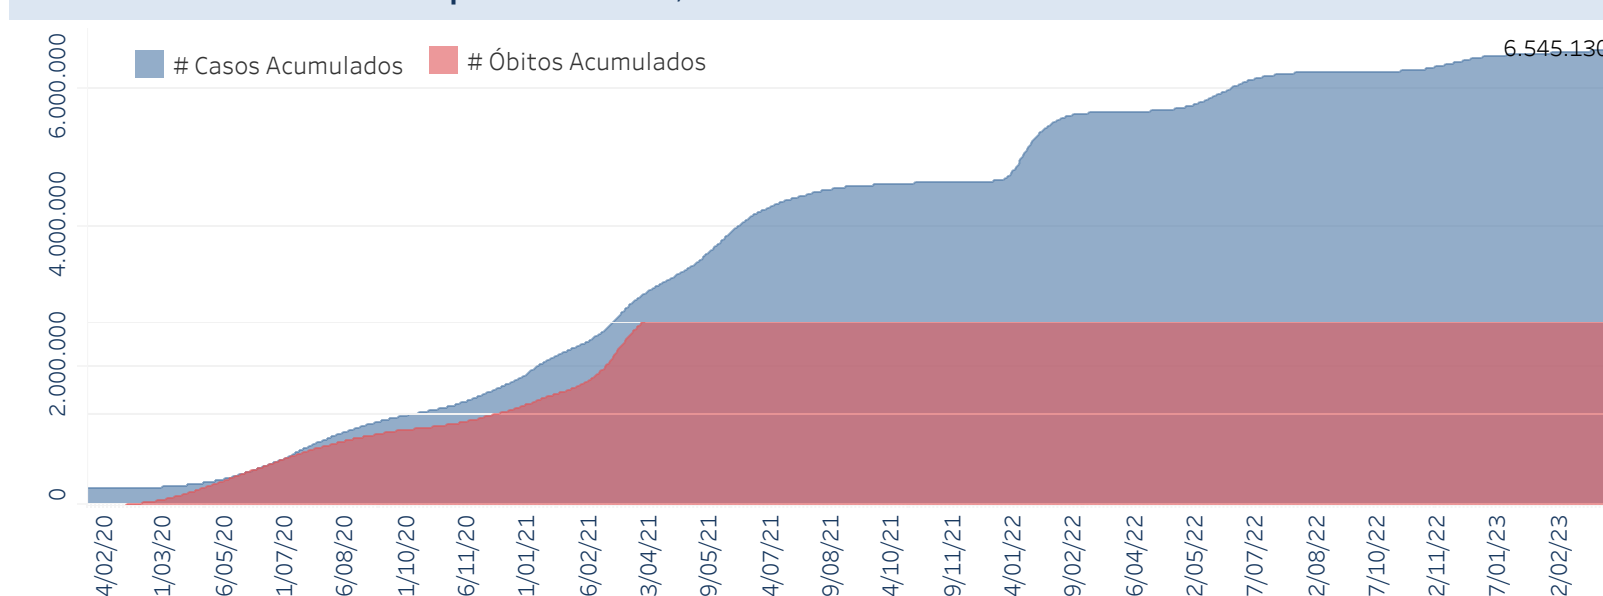

Novo Coronavírus (COVID-19)

Situação Epidemiológica

Atualizado em 04/04/2023

Situação em números de COVID-19 (casos confirmados e óbitos)

Mundial	Óbitos Mundiais	Estado de São Paulo	Óbitos Estado de São Paulo
225.680.357	4.644.740	6.545.130 $\forall$	179.575 $\forall$

¥ FONTE: CVE/CCD/SES-SP

Casos e óbitos confirmados para COVID-19, acumulados até 04/04/2023. Estado de São Paulo

FONTE: SIVEP-Gripe, RedCap e e-SUS VE