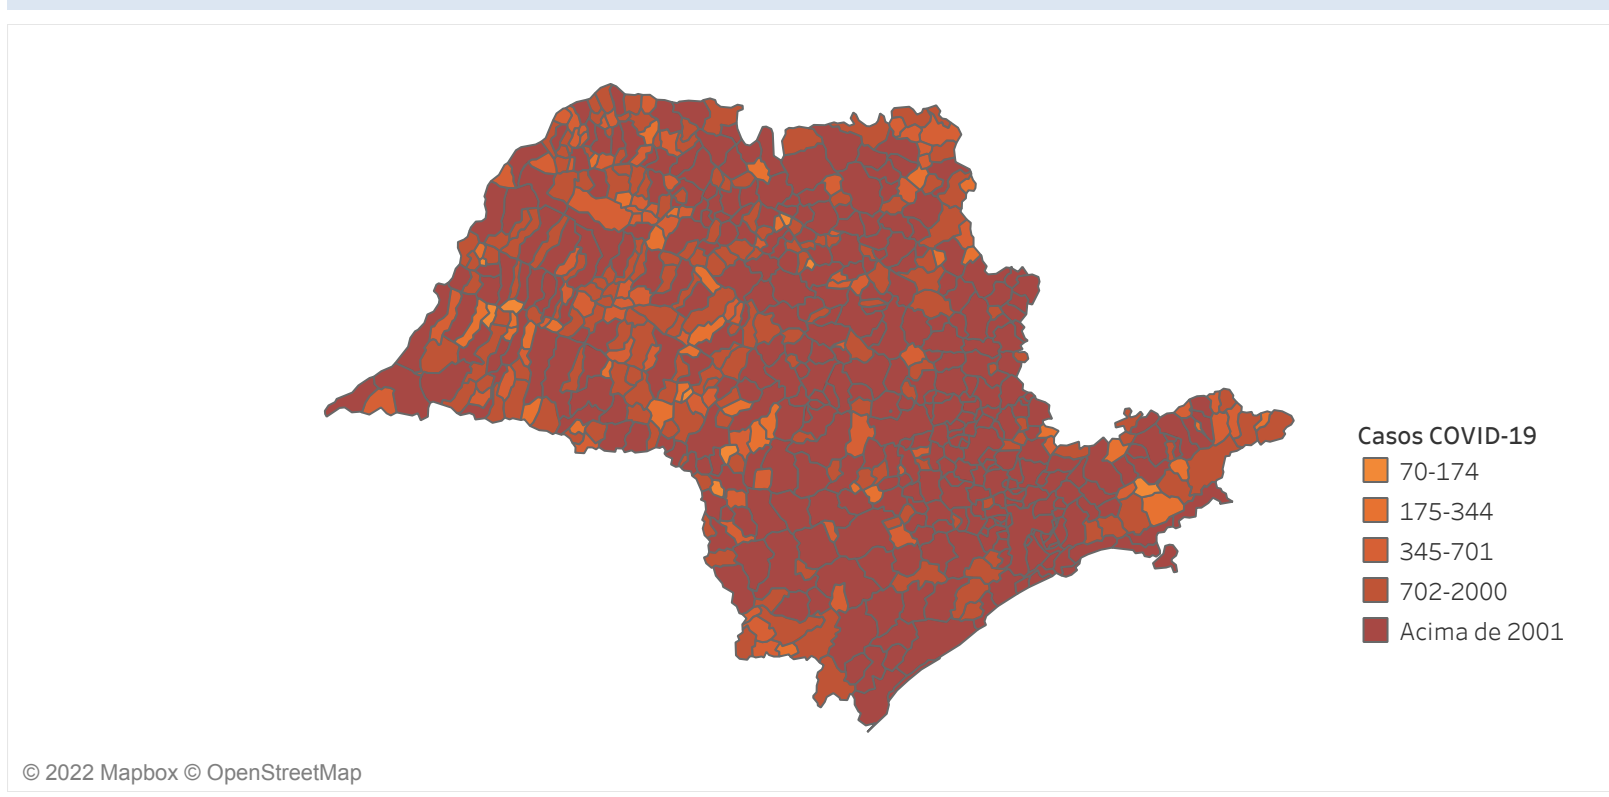

Casos de COVID-19 por município de residência, Estado São Paulo

© 2022 Mapbox © OpenStreetMap

FONTE: SIVEP-Gripe, RedCap e e-SUS VE