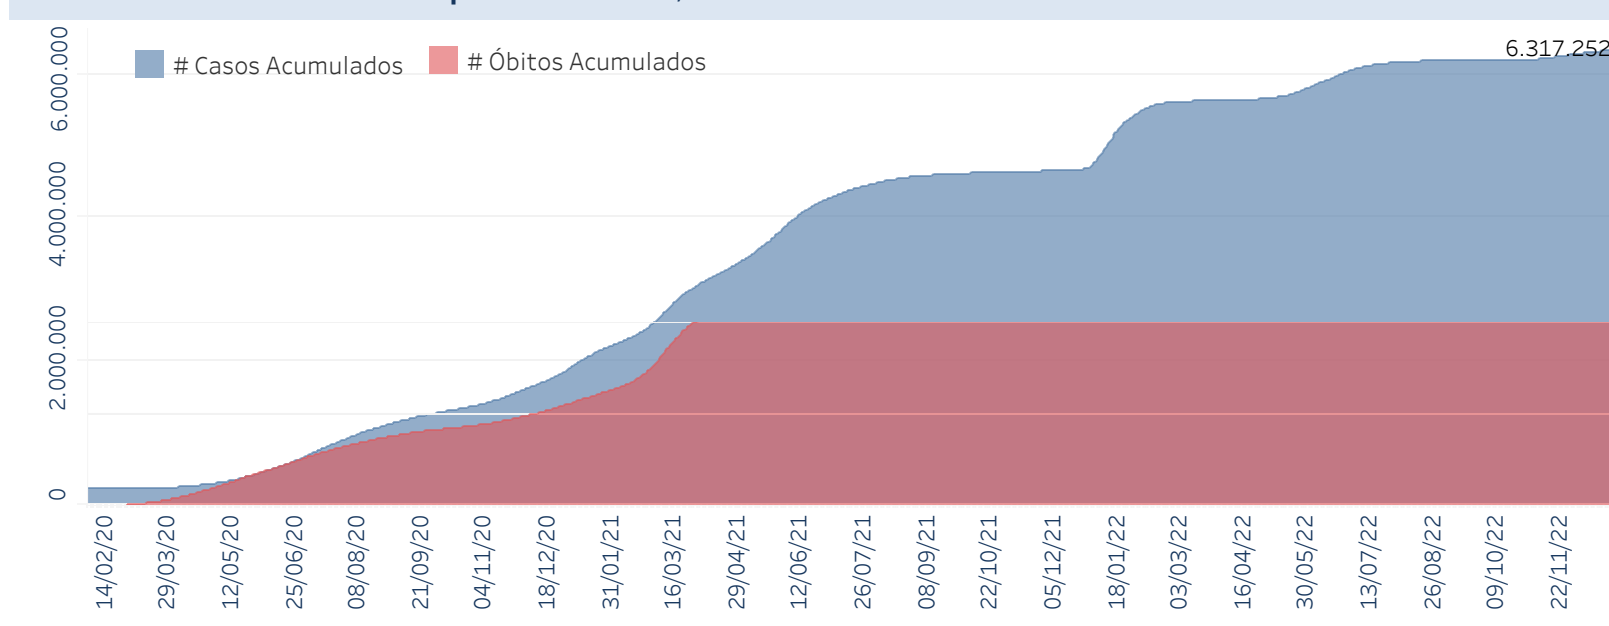

Novo Coronavírus (COVID-19)

Situação Epidemiológica

Atualizado em 31/12/2022

Situação em números de COVID-19 (casos confirmados e óbitos)

Mundial	Óbitos Mundiais	Estado de São Paulo	Óbitos Estado de São Paulo
225.680.357	4.644.740	6.317.252 \downarrow	177.435 \downarrow

* FONTE: World Health Organization - Coronavirus Disease 2019 (COVID-19) Data: 15/09/2021 00:00:00 GMT 00:00

Y FONTE: CVE/CCD/SES-SP

Casos e óbitos confirmados para COVID-19, acumulados até 31/12/2022. Estado de São Paulo