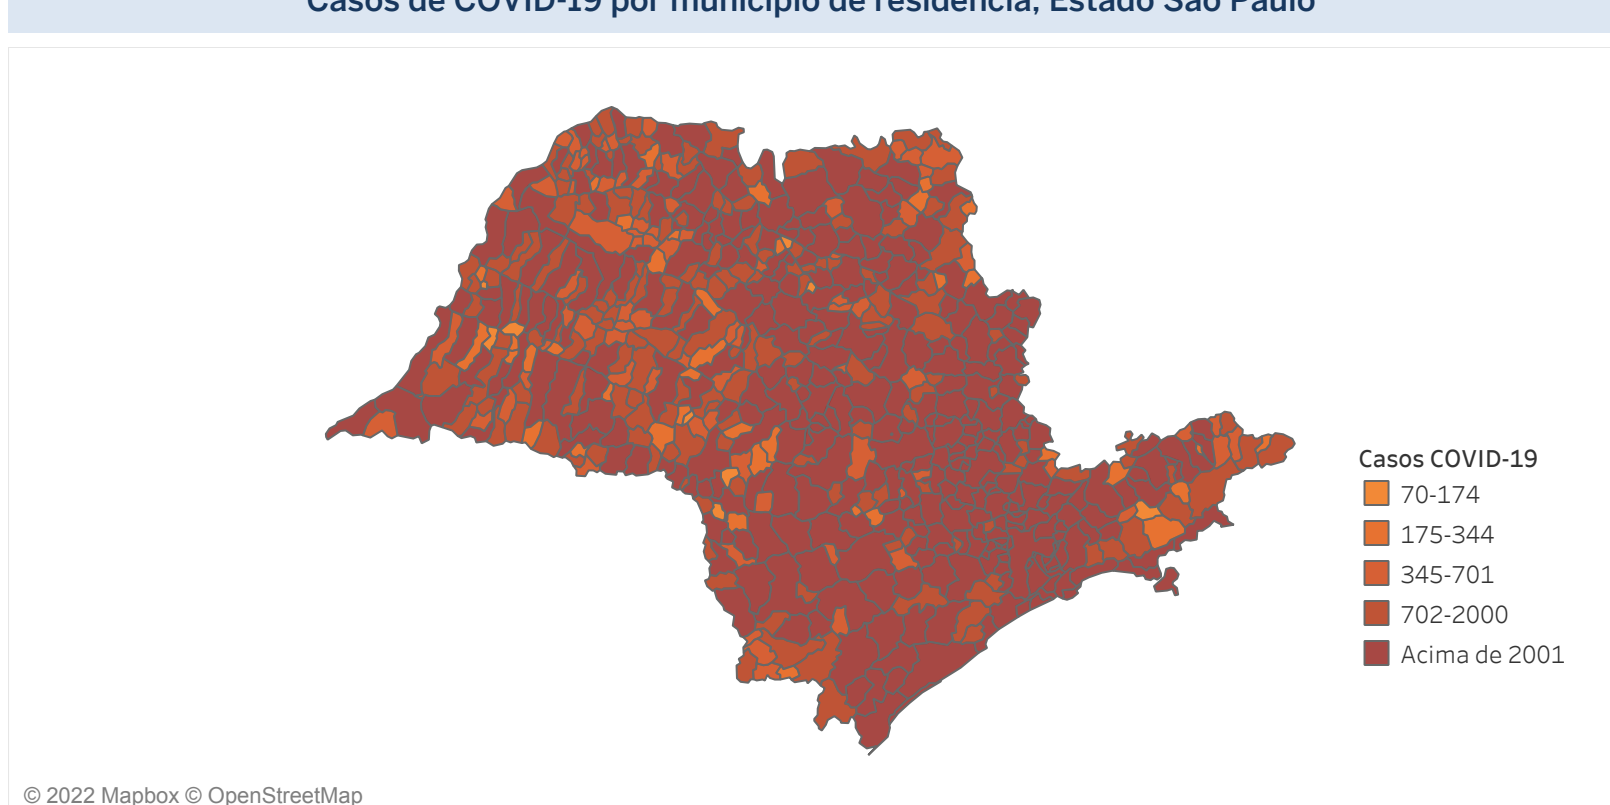

Casos de COVID-19 por município de residência, Estado São Paulo

FONTE: SIVEP-Gripe, RedCap e e-SUS VE