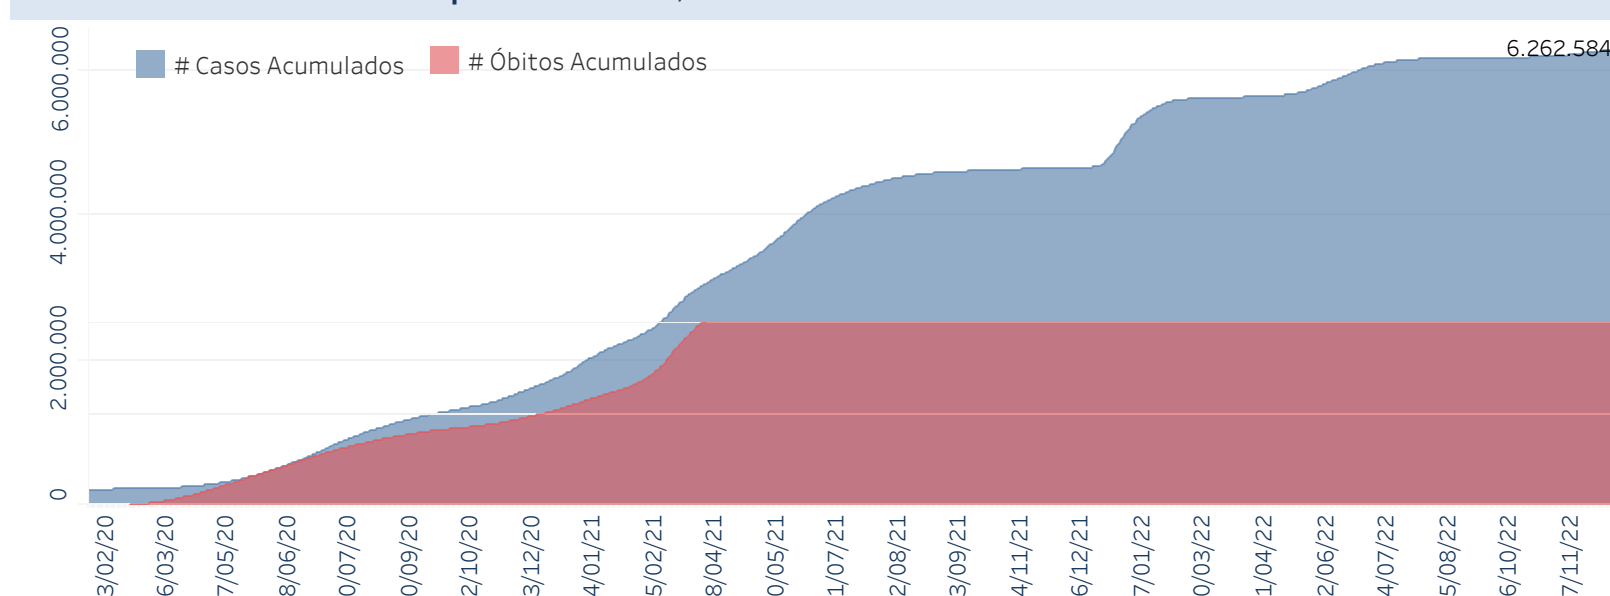

Novo Coronavírus (COVID-19)

Situação Epidemiológica

Atualizado em 19/12/2022

Situação em números de COVID-19 (casos confirmados e óbitos)

Mundial	Óbitos Mundiais	Estado de São Paulo	Óbitos Estado de São Paulo
225.680.357	4.644.740	6.262.584	176.926

* FONTE: World Health Organization - Coronavirus Disease 2019 (COVID-19) Data: 15/09/2021 00:00:00 GMT 00:00

Y FONTE: CVE/CCD/SES/VE

Casos e óbitos confirmados para COVID-19, acumulados até 19/12/2022. Estado de São Paulo

FONTE: SIVEP-Gripe, RedCap e e-SUS VE